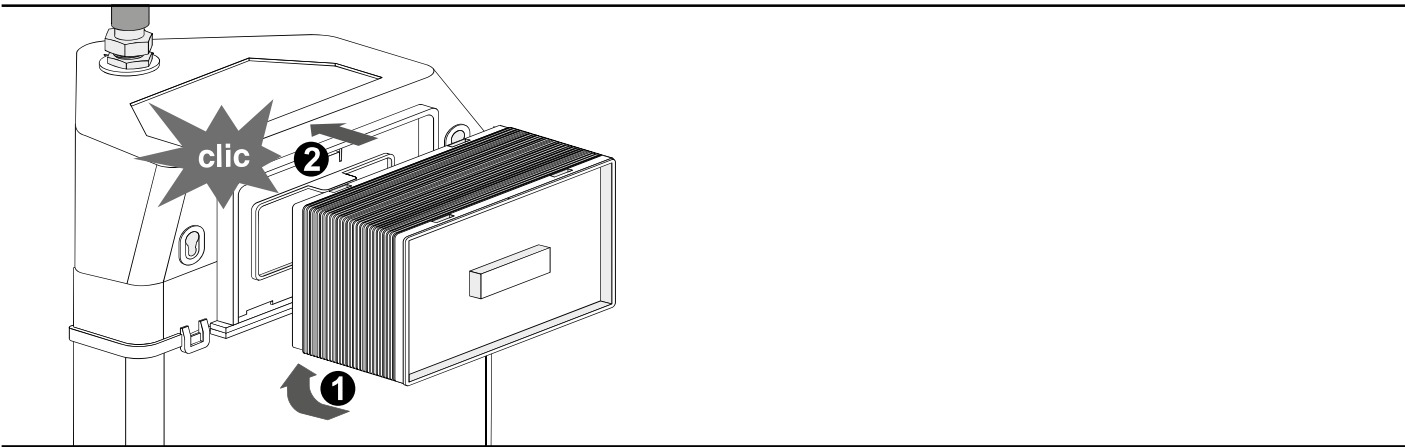

VIS

VORWAND-
INSTALLATIONS-
SYSTEME

conel.de

Eck-Element für den Trockenbau Montage- und Betriebsanleitung

Corner element for covering with plasterboard
Assembling & operating manual

KBN: **CVISWCECK**

		<u>KBN-Nummer</u>	
1	Universal-Füllventil TRINNITY	YSA2500100	25.001.00..0003
2	Flexibler Schlauch DN6 280 mm	YSA0526600	05.266.00..0000
3	CONEL Eckventil R½	YSA0524700	05.247.00..0000
4	CONEL Niederhalter WC-Eckelement	YSA0417300	04.173.00..0000
5	Bauschutz mit Deckel	YSA1603000	16.030.00..0000
6	CONEL Schnellspannbefestigung	YSA0123100	01.231.00..0000
7	Ablaufgarnitur inkl. Druckspiralen u. Klammern	YSA0398200	03.982.00..0000
8	CONEL Kombischelle	YSA0182100	01.821.00..0000
9	WC-Befestigung M12	YSA0182700	01.827.00..0000
10	Wand-WC-Anschlussgarnitur PP d:90mm	WWCAG90PP	58.933.00..0014
11	Wand-WC-Bogen PE-HD 90mm 90 Grad	WCWBS90	58.904.00..0000