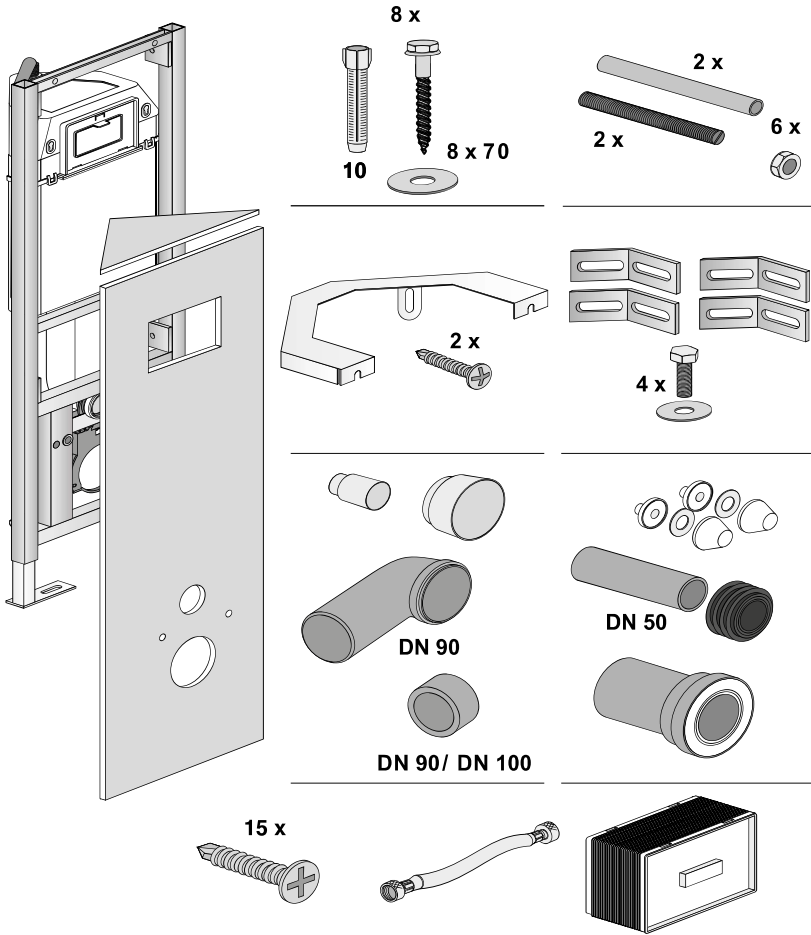

VIS

VORWAND-
INSTALLATIONS-
SYSTEME

conel.de

Eck-Element für den Trockenbau Montage- und Betriebsanleitung

Corner element for covering with plasterboard
Assembling & operating manual

KBN: **CVISWCECK**

		<u>KBN-Nummer</u>	
1	Universal-Füllventil TRINNITY	YSA2500100	25.001.00..0003
2	Flexibler Schlauch DN6 280 mm	YSA0526600	05.266.00..0000
3	CONEL Eckventil R½	YSA0524700	05.247.00..0000
4	CONEL Niederhalter WC-Eckelement	YSA0417300	04.173.00..0000
5	Bauschutz mit Deckel	YSA1603000	16.030.00..0000
6	CONEL Schnellspannbefestigung	YSA0123100	01.231.00..0000
7	Ablaufgarnitur inkl. Druckspiralen u. Klammern	YSA0398200	03.982.00..0000
8	CONEL Kombischelle	YSA0182100	01.821.00..0000
9	WC-Befestigung M12	YSA0182700	01.827.00..0000
10	Wand-WC-Anschlussgarnitur PP d:90mm	WWCAG90PP	58.933.00..0014
11	Wand-WC-Bogen PE-HD 90mm 90 Grad	WCWBS90	58.904.00..0000

Sämtliche Bild-, Produkt-, Maß- und Ausführungsangaben entsprechen dem Tag der Drucklegung.

Technische Änderungen vorbehalten. Modell- und Produktansprüche können nicht geltend gemacht werden.