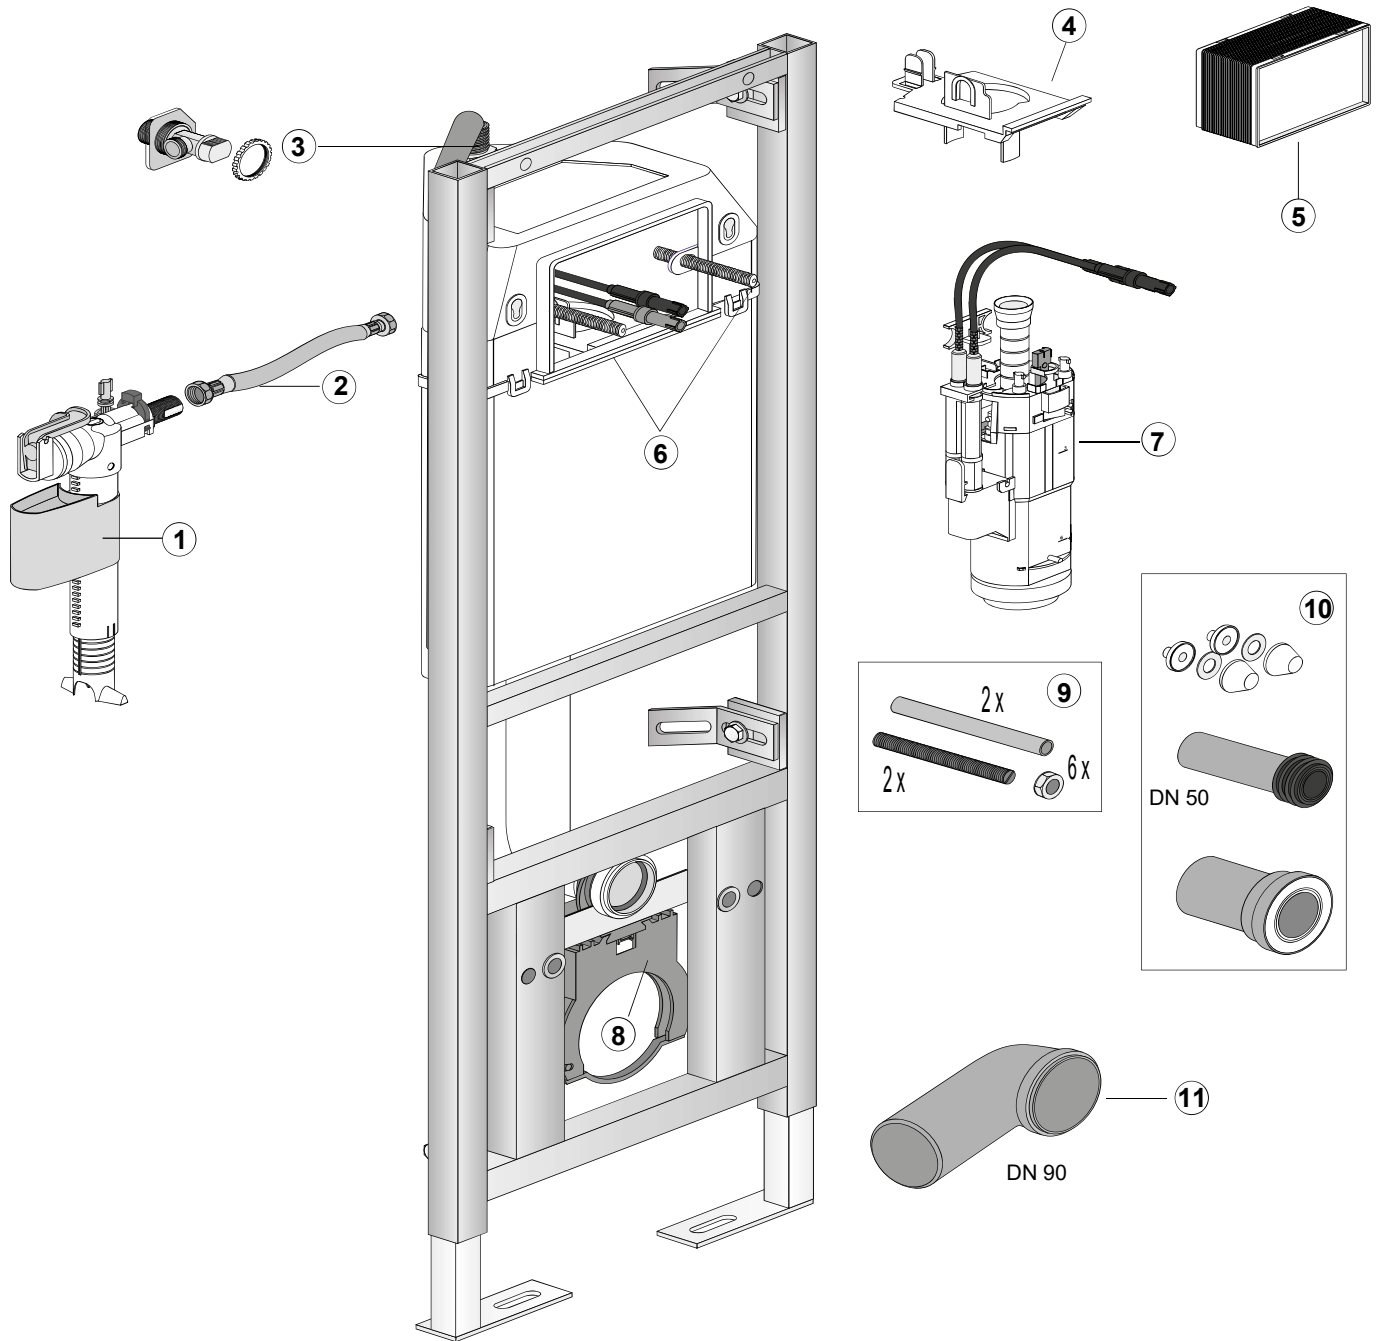

VIS

VORWAND-
INSTALLATIONS-
SYSTEME

conel.de

Eck-Element für den Trockenbau Montage- und Betriebsanleitung

Corner element for covering with plasterboard
Assembling & operating manual

KBN: **CVISWCECK**

		<u>KBN-Nummer</u>	
1	Universal-Füllventil TRINNITY	YSA2500100	25.001.00..0003
2	Flexibler Schlauch DN6 280 mm	YSA0526600	05.266.00..0000
3	CONEL Eckventil R½	YSA0524700	05.247.00..0000
4	CONEL Niederhalter WC-Eckelement	YSA0417300	04.173.00..0000
5	Bauschutz mit Deckel	YSA1603000	16.030.00..0000
6	CONEL Schnellspannbefestigung	YSA0123100	01.231.00..0000
7	Ablaufgarnitur inkl. Druckspiralen u. Klammern	YSA0398200	03.982.00..0000
8	CONEL Kombischelle	YSA0182100	01.821.00..0000
9	WC-Befestigung M12	YSA0182700	01.827.00..0000
10	Wand-WC-Anschlussgarnitur PP d:90mm	WWCAG90PP	58.933.00..0014
11	Wand-WC-Bogen PE-HD 90mm 90 Grad	WCWBS90	58.904.00..0000