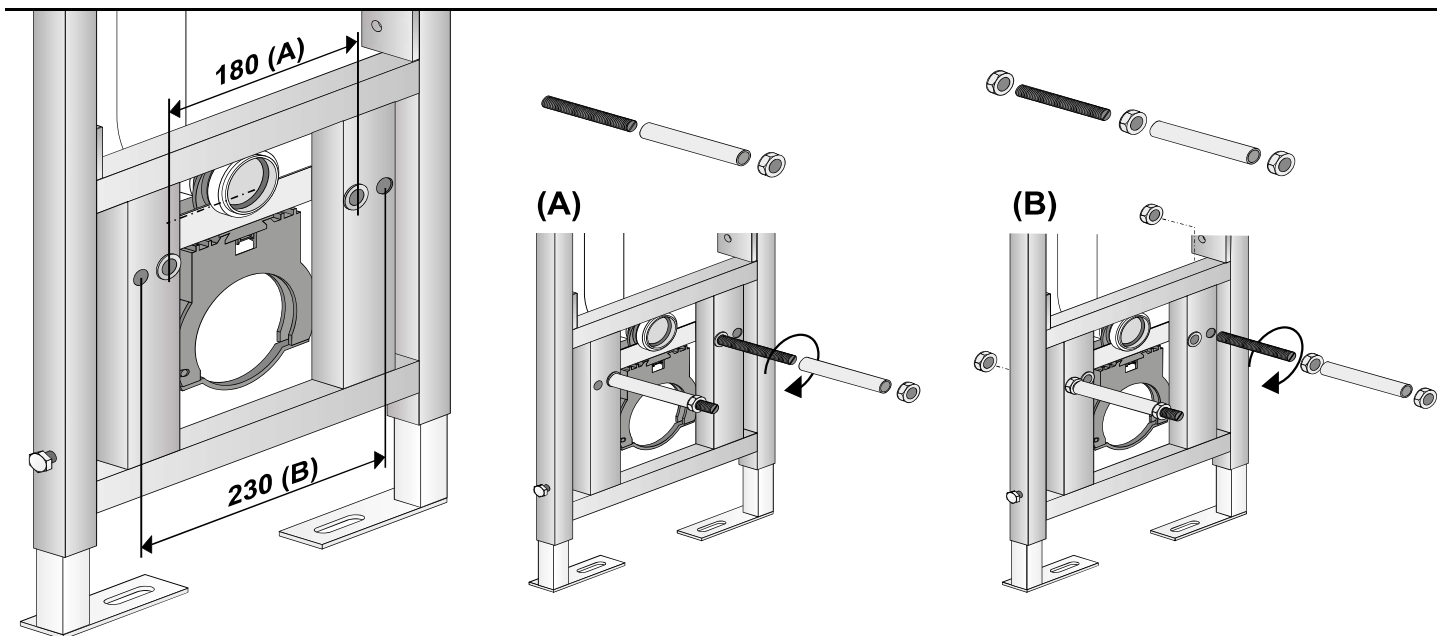

VIS

VORWAND-
INSTALLATIONS-
SYSTEME

conel.de

Eck-Element für den Trockenbau Montage- und Betriebsanleitung

Corner element for covering with plasterboard
Assembling & operating manual

KBN: **CVISWCECK**

		<u>KBN-Nummer</u>	
1	Universal-Füllventil TRINNITY	YSA2500100	25.001.00..0003
2	Flexibler Schlauch DN6 280 mm	YSA0526600	05.266.00..0000
3	CONEL Eckventil R½	YSA0524700	05.247.00..0000
4	CONEL Niederhalter WC-Eckelement	YSA0417300	04.173.00..0000
5	Bauschutz mit Deckel	YSA1603000	16.030.00..0000
6	CONEL Schnellspannbefestigung	YSA0123100	01.231.00..0000
7	Ablaufgarnitur inkl. Druckspiralen u. Klammern	YSA0398200	03.982.00..0000
8	CONEL Kombischelle	YSA0182100	01.821.00..0000
9	WC-Befestigung M12	YSA0182700	01.827.00..0000
10	Wand-WC-Anschlussgarnitur PP d:90mm	WWCAG90PP	58.933.00..0014
11	Wand-WC-Bogen PE-HD 90mm 90 Grad	WCWBS90	58.904.00..0000