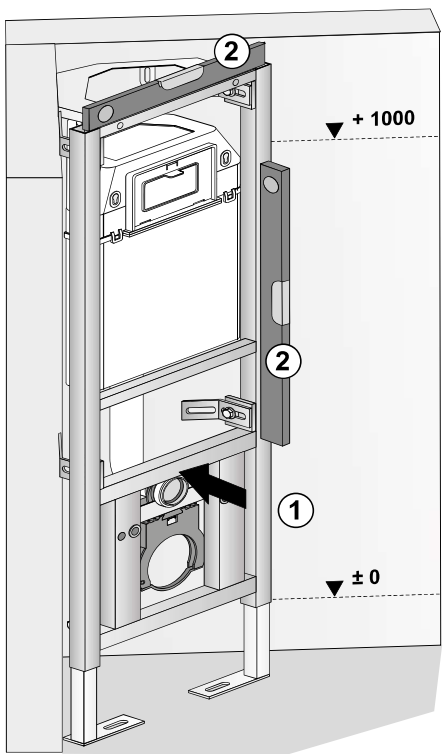

VIS

VORWAND-
INSTALLATIONS-
SYSTEME

conel.de

Eck-Element für den Trockenbau Montage- und Betriebsanleitung

Corner element for covering with plasterboard
Assembling & operating manual

KBN: **CVISWCECK**

		<u>KBN-Nummer</u>	
1	Universal-Füllventil TRINNITY	YSA2500100	25.001.00..0003
2	Flexibler Schlauch DN6 280 mm	YSA0526600	05.266.00..0000
3	CONEL Eckventil R½	YSA0524700	05.247.00..0000
4	CONEL Niederhalter WC-Eckelement	YSA0417300	04.173.00..0000
5	Bauschutz mit Deckel	YSA1603000	16.030.00..0000
6	CONEL Schnellspannbefestigung	YSA0123100	01.231.00..0000
7	Ablaufgarnitur inkl. Druckspiralen u. Klammern	YSA0398200	03.982.00..0000
8	CONEL Kombischelle	YSA0182100	01.821.00..0000
9	WC-Befestigung M12	YSA0182700	01.827.00..0000
10	Wand-WC-Anschlussgarnitur PP d:90mm	WWCAG90PP	58.933.00..0014
11	Wand-WC-Bogen PE-HD 90mm 90 Grad	WCWBS90	58.904.00..0000