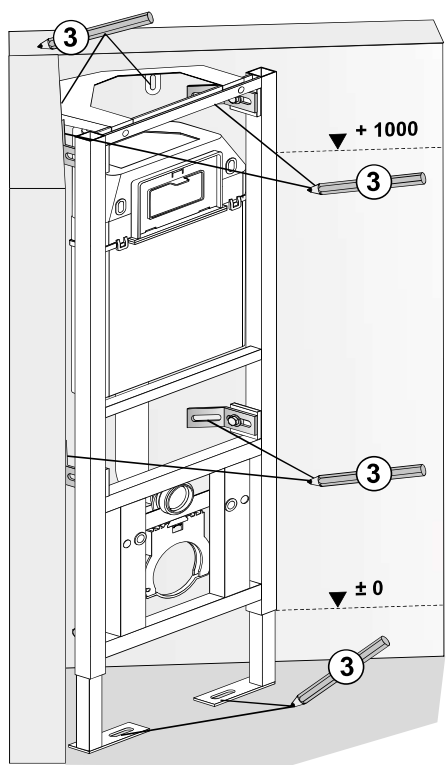

VIS

VORWAND-
INSTALLATIONS-
SYSTEME

conel.de

Eck-Element für den Trockenbau Montage- und Betriebsanleitung

Corner element for covering with plasterboard
Assembling & operating manual

KBN: **CVISWCECK**

		<u>KBN-Nummer</u>	
1	Universal-Füllventil TRINNITY	YSA2500100	25.001.00..0003
2	Flexibler Schlauch DN6 280 mm	YSA0526600	05.266.00..0000
3	CONEL Eckventil R½	YSA0524700	05.247.00..0000
4	CONEL Niederhalter WC-Eckelement	YSA0417300	04.173.00..0000
5	Bauschutz mit Deckel	YSA1603000	16.030.00..0000
6	CONEL Schnellspannbefestigung	YSA0123100	01.231.00..0000
7	Ablaufgarnitur inkl. Druckspiralen u. Klammern	YSA0398200	03.982.00..0000
8	CONEL Kombischelle	YSA0182100	01.821.00..0000
9	WC-Befestigung M12	YSA0182700	01.827.00..0000
10	Wand-WC-Anschlussgarnitur PP d:90mm	WWCAG90PP	58.933.00..0014
11	Wand-WC-Bogen PE-HD 90mm 90 Grad	WCWBS90	58.904.00..0000