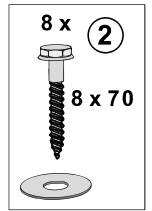

VIS

VORWAND-
INSTALLATIONS-
SYSTEME

conel.de

Eck-Element für den Trockenbau Montage- und Betriebsanleitung

Corner element for covering with plasterboard
Assembling & operating manual

KBN: **CVISWCECK**

		<u>KBN-Nummer</u>	
1	Universal-Füllventil TRINNITY	YSA2500100	25.001.00..0003
2	Flexibler Schlauch DN6 280 mm	YSA0526600	05.266.00..0000
3	CONEL Eckventil R½	YSA0524700	05.247.00..0000
4	CONEL Niederhalter WC-Eckelement	YSA0417300	04.173.00..0000
5	Bauschutz mit Deckel	YSA1603000	16.030.00..0000
6	CONEL Schnellspannbefestigung	YSA0123100	01.231.00..0000
7	Ablaufgarnitur inkl. Druckspiralen u. Klammern	YSA0398200	03.982.00..0000
8	CONEL Kombischelle	YSA0182100	01.821.00..0000
9	WC-Befestigung M12	YSA0182700	01.827.00..0000
10	Wand-WC-Anschlussgarnitur PP d:90mm	WWCAG90PP	58.933.00..0014
11	Wand-WC-Bogen PE-HD 90mm 90 Grad	WCWBS90	58.904.00..0000