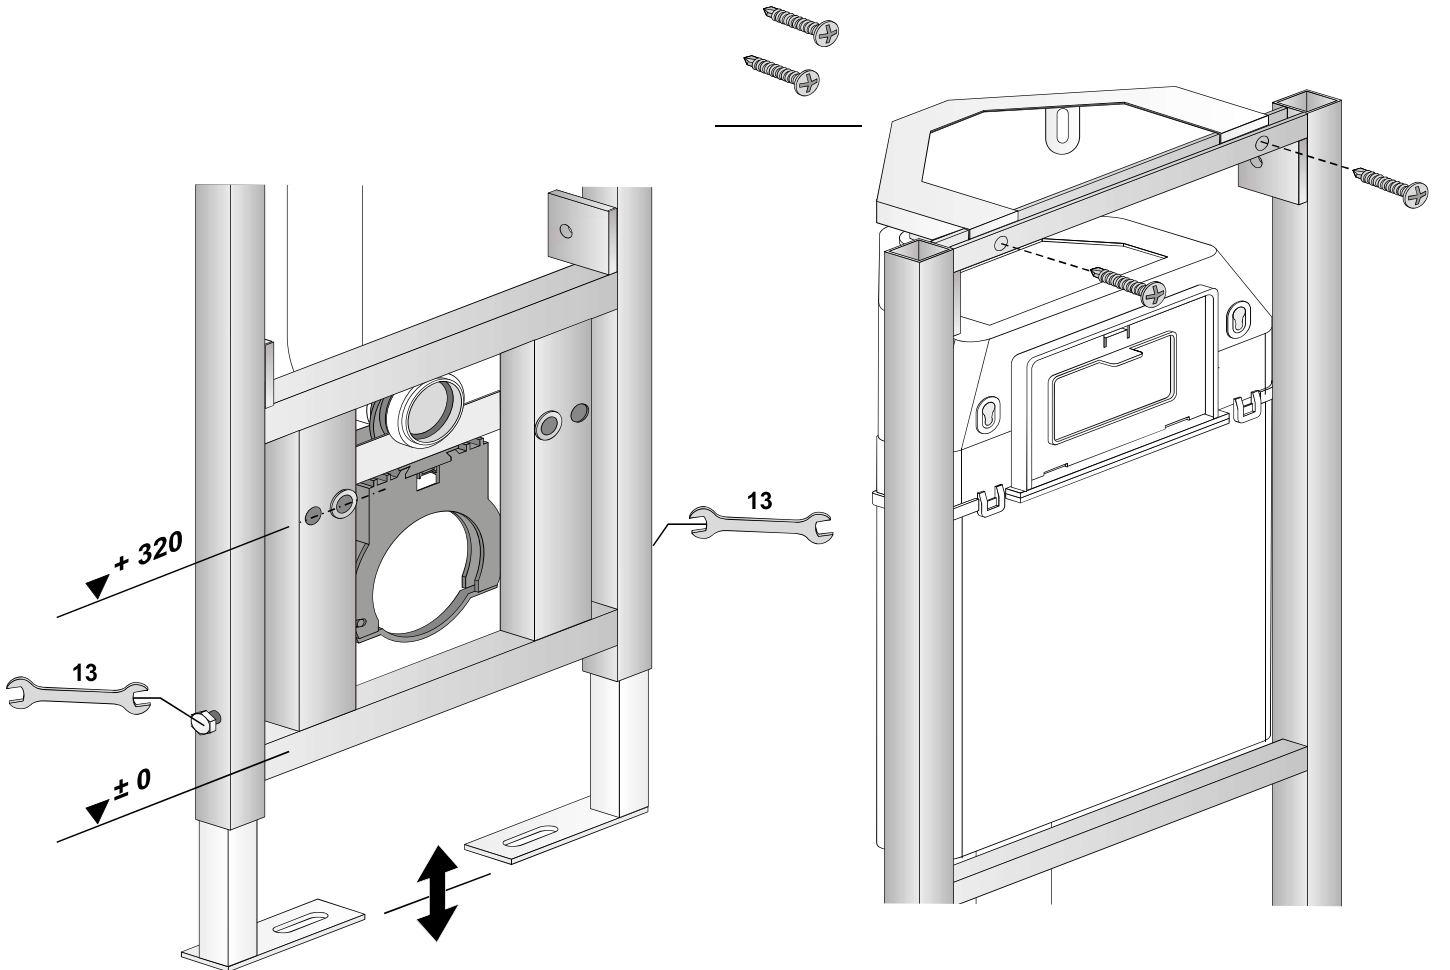

VIS

VORWAND-
INSTALLATIONS-
SYSTEME

conel.de

Eck-Element für den Trockenbau Montage- und Betriebsanleitung

Corner element for covering with plasterboard
Assembling & operating manual

KBN: **CVISWCECK**

		<u>KBN-Nummer</u>	
1	Universal-Füllventil TRINNITY	YSA2500100	25.001.00..0003
2	Flexibler Schlauch DN6 280 mm	YSA0526600	05.266.00..0000
3	CONEL Eckventil R½	YSA0524700	05.247.00..0000
4	CONEL Niederhalter WC-Eckelement	YSA0417300	04.173.00..0000
5	Bauschutz mit Deckel	YSA1603000	16.030.00..0000
6	CONEL Schnellspannbefestigung	YSA0123100	01.231.00..0000
7	Ablaufgarnitur inkl. Druckspiralen u. Klammern	YSA0398200	03.982.00..0000
8	CONEL Kombischelle	YSA0182100	01.821.00..0000
9	WC-Befestigung M12	YSA0182700	01.827.00..0000
10	Wand-WC-Anschlussgarnitur PP d:90mm	WWCAG90PP	58.933.00..0014
11	Wand-WC-Bogen PE-HD 90mm 90 Grad	WCWBS90	58.904.00..0000