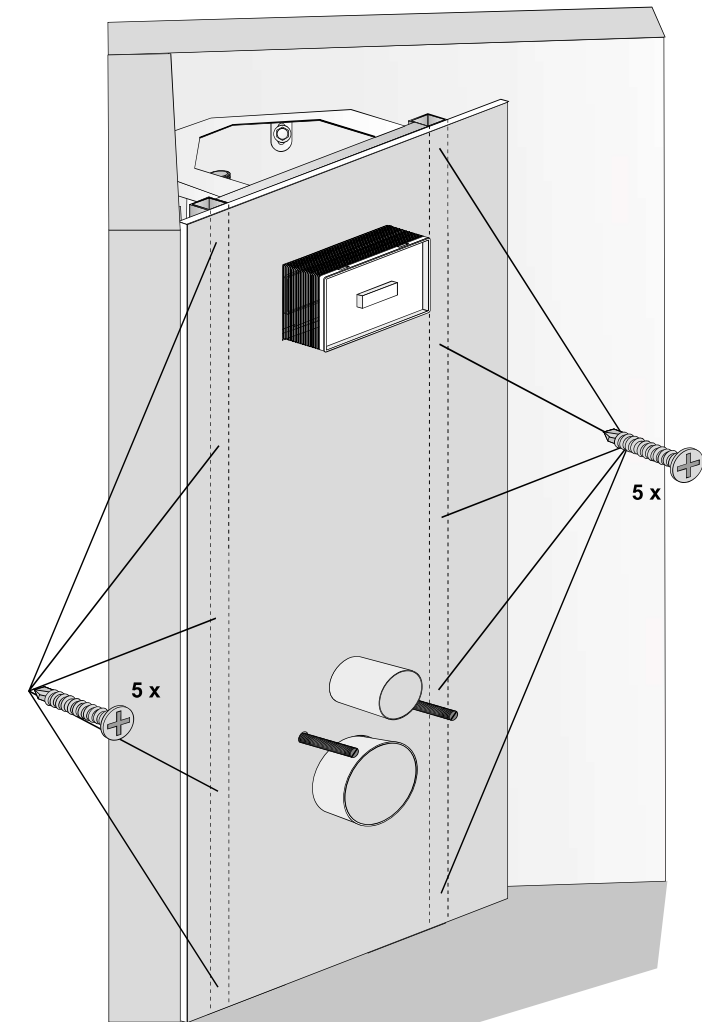

VIS

VORWAND-
INSTALLATIONS-
SYSTEME

conel.de

Eck-Element für den Trockenbau Montage- und Betriebsanleitung

Corner element for covering with plasterboard
Assembling & operating manual

KBN: **CVISWCECK**

		<u>KBN-Nummer</u>	
1	Universal-Füllventil TRINNITY	YSA2500100	25.001.00..0003
2	Flexibler Schlauch DN6 280 mm	YSA0526600	05.266.00..0000
3	CONEL Eckventil R½	YSA0524700	05.247.00..0000
4	CONEL Niederhalter WC-Eckelement	YSA0417300	04.173.00..0000
5	Bauschutz mit Deckel	YSA1603000	16.030.00..0000
6	CONEL Schnellspannbefestigung	YSA0123100	01.231.00..0000
7	Ablaufgarnitur inkl. Druckspiralen u. Klammern	YSA0398200	03.982.00..0000
8	CONEL Kombischelle	YSA0182100	01.821.00..0000
9	WC-Befestigung M12	YSA0182700	01.827.00..0000
10	Wand-WC-Anschlussgarnitur PP d:90mm	WWCAG90PP	58.933.00..0014
11	Wand-WC-Bogen PE-HD 90mm 90 Grad	WCWBS90	58.904.00..0000