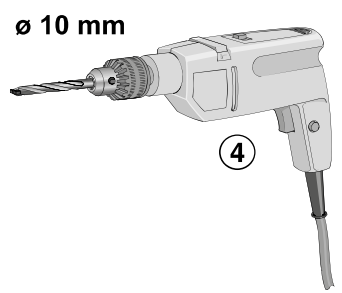

VIS

VORWAND-
INSTALLATIONS-
SYSTEME

conel.de

Eck-Element für den Trockenbau Montage- und Betriebsanleitung

Corner element for covering with plasterboard
Assembling & operating manual

KBN: **CVISWCECK**

		<u>KBN-Nummer</u>	
1	Universal-Füllventil TRINNITY	YSA2500100	25.001.00..0003
2	Flexibler Schlauch DN6 280 mm	YSA0526600	05.266.00..0000
3	CONEL Eckventil R½	YSA0524700	05.247.00..0000
4	CONEL Niederhalter WC-Eckelement	YSA0417300	04.173.00..0000
5	Bauschutz mit Deckel	YSA1603000	16.030.00..0000
6	CONEL Schnellspannbefestigung	YSA0123100	01.231.00..0000
7	Ablaufgarnitur inkl. Druckspiralen u. Klammern	YSA0398200	03.982.00..0000
8	CONEL Kombischelle	YSA0182100	01.821.00..0000
9	WC-Befestigung M12	YSA0182700	01.827.00..0000
10	Wand-WC-Anschlussgarnitur PP d:90mm	WWCAG90PP	58.933.00..0014
11	Wand-WC-Bogen PE-HD 90mm 90 Grad	WCWBS90	58.904.00..0000