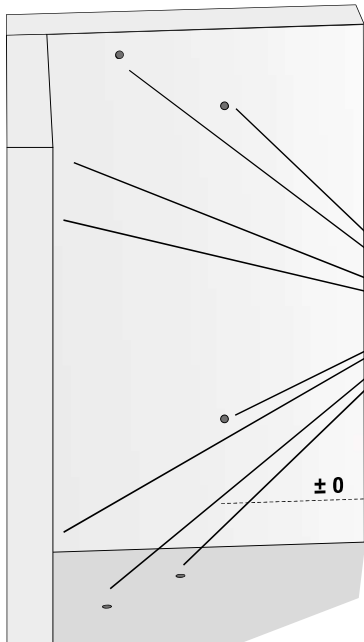

VIS

VORWAND-
INSTALLATIONS-
SYSTEME

conel.de

Eck-Element für den Trockenbau Montage- und Betriebsanleitung

Corner element for covering with plasterboard
Assembling & operating manual

KBN: **CVISWCECK**

		<u>KBN-Nummer</u>	
1	Universal-Füllventil TRINNITY	YSA2500100	25.001.00..0003
2	Flexibler Schlauch DN6 280 mm	YSA0526600	05.266.00..0000
3	CONEL Eckventil R½	YSA0524700	05.247.00..0000
4	CONEL Niederhalter WC-Eckelement	YSA0417300	04.173.00..0000
5	Bauschutz mit Deckel	YSA1603000	16.030.00..0000
6	CONEL Schnellspannbefestigung	YSA0123100	01.231.00..0000
7	Ablaufgarnitur inkl. Druckspiralen u. Klammern	YSA0398200	03.982.00..0000
8	CONEL Kombischelle	YSA0182100	01.821.00..0000
9	WC-Befestigung M12	YSA0182700	01.827.00..0000
10	Wand-WC-Anschlussgarnitur PP d:90mm	WWCAG90PP	58.933.00..0014
11	Wand-WC-Bogen PE-HD 90mm 90 Grad	WCWBS90	58.904.00..0000