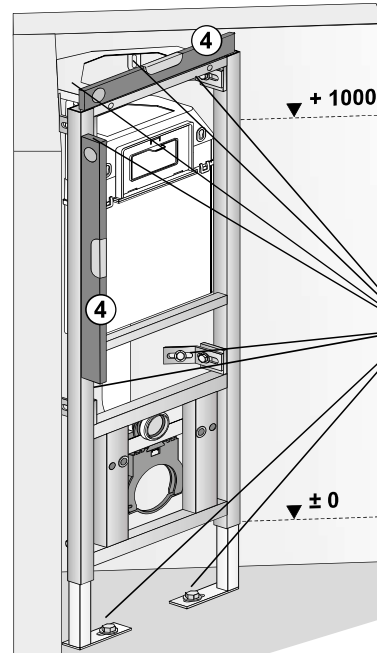

VIS

VORWAND-
INSTALLATIONS-
SYSTEME

conel.de

Eck-Element für den Trockenbau Montage- und Betriebsanleitung

Corner element for covering with plasterboard
Assembling & operating manual

KBN: **CVISWCECK**

		<u>KBN-Nummer</u>	
1	Universal-Füllventil TRINNITY	YSA2500100	25.001.00..0003
2	Flexibler Schlauch DN6 280 mm	YSA0526600	05.266.00..0000
3	CONEL Eckventil R½	YSA0524700	05.247.00..0000
4	CONEL Niederhalter WC-Eckelement	YSA0417300	04.173.00..0000
5	Bauschutz mit Deckel	YSA1603000	16.030.00..0000
6	CONEL Schnellspannbefestigung	YSA0123100	01.231.00..0000
7	Ablaufgarnitur inkl. Druckspiralen u. Klammern	YSA0398200	03.982.00..0000
8	CONEL Kombischelle	YSA0182100	01.821.00..0000
9	WC-Befestigung M12	YSA0182700	01.827.00..0000
10	Wand-WC-Anschlussgarnitur PP d:90mm	WWCAG90PP	58.933.00..0014
11	Wand-WC-Bogen PE-HD 90mm 90 Grad	WCWBS90	58.904.00..0000