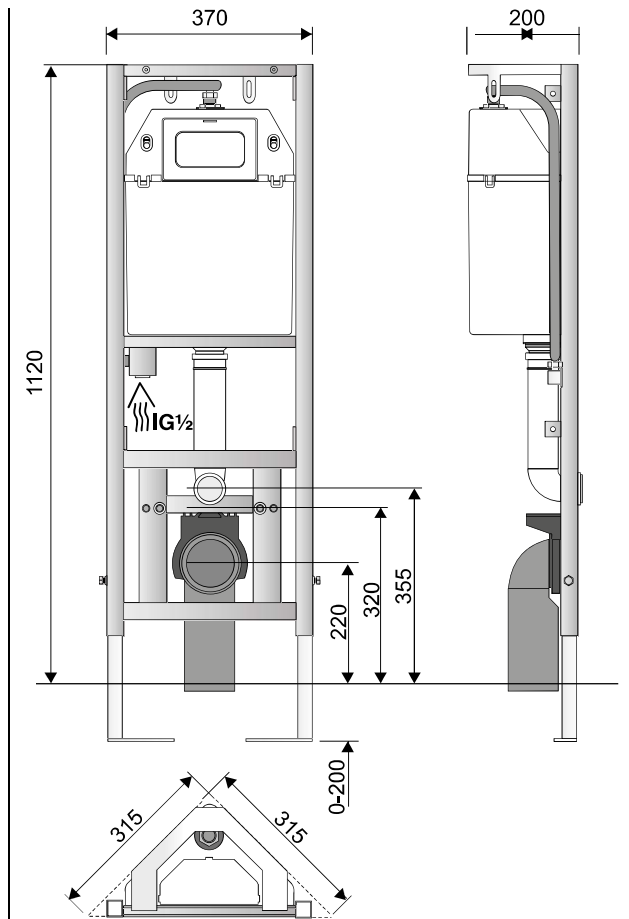

VIS

VORWAND-
INSTALLATIONS-
SYSTEME

conel.de

Eck-Element für den Trockenbau Montage- und Betriebsanleitung

Corner element for covering with plasterboard
Assembling & operating manual

KBN: **CVISWCECK**

		<u>KBN-Nummer</u>	
1	Universal-Füllventil TRINNITY	YSA2500100	25.001.00..0003
2	Flexibler Schlauch DN6 280 mm	YSA0526600	05.266.00..0000
3	CONEL Eckventil R½	YSA0524700	05.247.00..0000
4	CONEL Niederhalter WC-Eckelement	YSA0417300	04.173.00..0000
5	Bauschutz mit Deckel	YSA1603000	16.030.00..0000
6	CONEL Schnellspannbefestigung	YSA0123100	01.231.00..0000
7	Ablaufgarnitur inkl. Druckspiralen u. Klammern	YSA0398200	03.982.00..0000
8	CONEL Kombischelle	YSA0182100	01.821.00..0000
9	WC-Befestigung M12	YSA0182700	01.827.00..0000
10	Wand-WC-Anschlussgarnitur PP d:90mm	WWCAG90PP	58.933.00..0014
11	Wand-WC-Bogen PE-HD 90mm 90 Grad	WCWBS90	58.904.00..0000

Sämtliche Bild-, Produkt-, Maß- und Ausführungsangaben entsprechen dem Tag der Drucklegung.

Technische Änderungen vorbehalten. Modell- und Produktansprüche können nicht geltend gemacht werden.