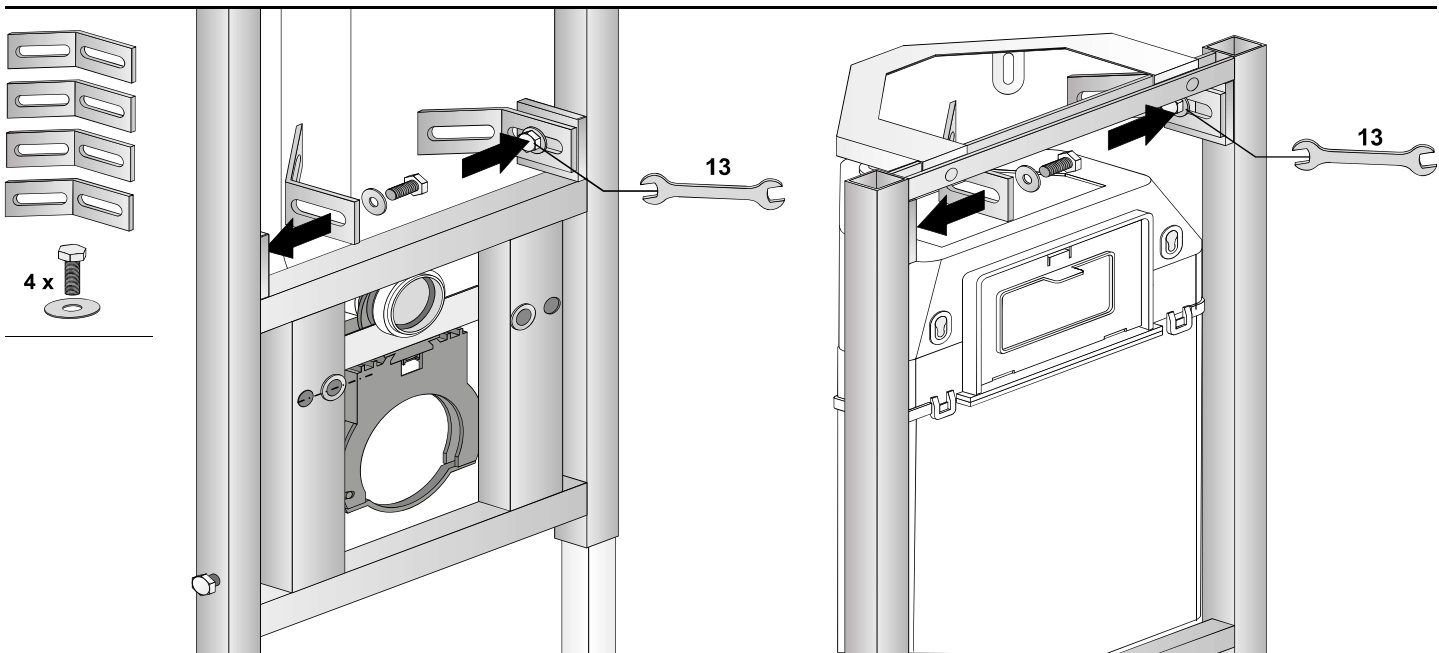

VIS

VORWAND-
INSTALLATIONS-
SYSTEME

conel.de

Eck-Element für den Trockenbau Montage- und Betriebsanleitung

Corner element for covering with plasterboard
Assembling & operating manual

KBN: **CVISWCECK**

		<u>KBN-Nummer</u>	
1	Universal-Füllventil TRINNITY	YSA2500100	25.001.00..0003
2	Flexibler Schlauch DN6 280 mm	YSA0526600	05.266.00..0000
3	CONEL Eckventil R½	YSA0524700	05.247.00..0000
4	CONEL Niederhalter WC-Eckelement	YSA0417300	04.173.00..0000
5	Bauschutz mit Deckel	YSA1603000	16.030.00..0000
6	CONEL Schnellspannbefestigung	YSA0123100	01.231.00..0000
7	Ablaufgarnitur inkl. Druckspiralen u. Klammern	YSA0398200	03.982.00..0000
8	CONEL Kombischelle	YSA0182100	01.821.00..0000
9	WC-Befestigung M12	YSA0182700	01.827.00..0000
10	Wand-WC-Anschlussgarnitur PP d:90mm	WWCAG90PP	58.933.00..0014
11	Wand-WC-Bogen PE-HD 90mm 90 Grad	WCWBS90	58.904.00..0000