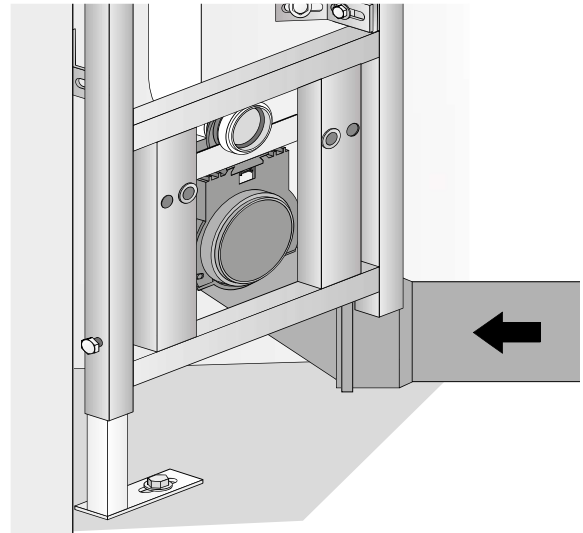

VIS

VORWAND-
INSTALLATIONS-
SYSTEME

conel.de

Eck-Element für den Trockenbau Montage- und Betriebsanleitung

Corner element for covering with plasterboard
Assembling & operating manual

KBN: **CVISWCECK**

		<u>KBN-Nummer</u>	
1	Universal-Füllventil TRINNITY	YSA2500100	25.001.00..0003
2	Flexibler Schlauch DN6 280 mm	YSA0526600	05.266.00..0000
3	CONEL Eckventil R½	YSA0524700	05.247.00..0000
4	CONEL Niederhalter WC-Eckelement	YSA0417300	04.173.00..0000
5	Bauschutz mit Deckel	YSA1603000	16.030.00..0000
6	CONEL Schnellspannbefestigung	YSA0123100	01.231.00..0000
7	Ablaufgarnitur inkl. Druckspiralen u. Klammern	YSA0398200	03.982.00..0000
8	CONEL Kombischelle	YSA0182100	01.821.00..0000
9	WC-Befestigung M12	YSA0182700	01.827.00..0000
10	Wand-WC-Anschlussgarnitur PP d:90mm	WWCAG90PP	58.933.00..0014
11	Wand-WC-Bogen PE-HD 90mm 90 Grad	WCWBS90	58.904.00..0000