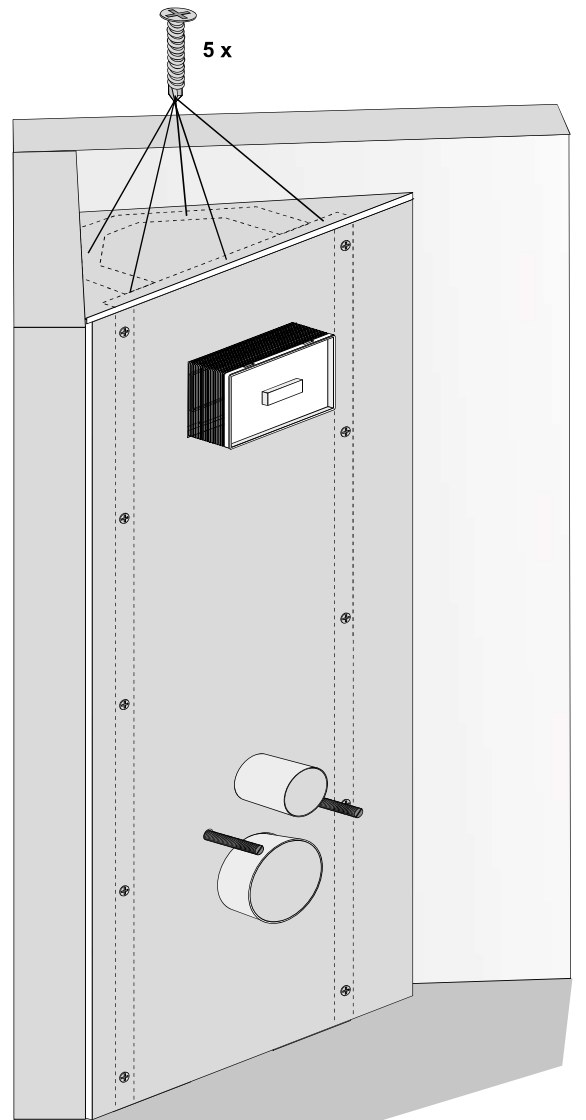

VIS

VORWAND-
INSTALLATIONS-
SYSTEME

conel.de

Eck-Element für den Trockenbau Montage- und Betriebsanleitung

Corner element for covering with plasterboard
Assembling & operating manual

KBN: **CVISWCECK**

		<u>KBN-Nummer</u>	
1	Universal-Füllventil TRINNITY	YSA2500100	25.001.00..0003
2	Flexibler Schlauch DN6 280 mm	YSA0526600	05.266.00..0000
3	CONEL Eckventil R½	YSA0524700	05.247.00..0000
4	CONEL Niederhalter WC-Eckelement	YSA0417300	04.173.00..0000
5	Bauschutz mit Deckel	YSA1603000	16.030.00..0000
6	CONEL Schnellspannbefestigung	YSA0123100	01.231.00..0000
7	Ablaufgarnitur inkl. Druckspiralen u. Klammern	YSA0398200	03.982.00..0000
8	CONEL Kombischelle	YSA0182100	01.821.00..0000
9	WC-Befestigung M12	YSA0182700	01.827.00..0000
10	Wand-WC-Anschlussgarnitur PP d:90mm	WWCAG90PP	58.933.00..0014
11	Wand-WC-Bogen PE-HD 90mm 90 Grad	WCWBS90	58.904.00..0000