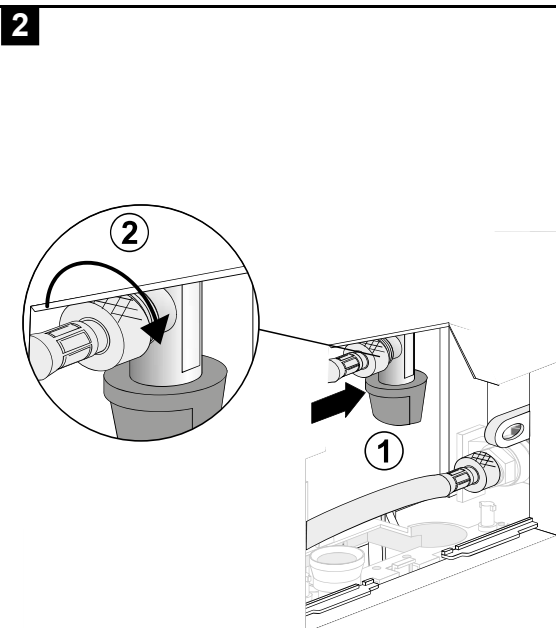

VIS

VORWAND-
INSTALLATIONS-
SYSTEME

conel.de

Eck-Element für den Trockenbau Montage- und Betriebsanleitung

Corner element for covering with plasterboard
Assembling & operating manual

KBN: **CVISWCECK**

		<u>KBN-Nummer</u>	
1	Universal-Füllventil TRINNITY	YSA2500100	25.001.00..0003
2	Flexibler Schlauch DN6 280 mm	YSA0526600	05.266.00..0000
3	CONEL Eckventil R½	YSA0524700	05.247.00..0000
4	CONEL Niederhalter WC-Eckelement	YSA0417300	04.173.00..0000
5	Bauschutz mit Deckel	YSA1603000	16.030.00..0000
6	CONEL Schnellspannbefestigung	YSA0123100	01.231.00..0000
7	Ablaufgarnitur inkl. Druckspiralen u. Klammern	YSA0398200	03.982.00..0000
8	CONEL Kombischelle	YSA0182100	01.821.00..0000
9	WC-Befestigung M12	YSA0182700	01.827.00..0000
10	Wand-WC-Anschlussgarnitur PP d:90mm	WWCAG90PP	58.933.00..0014
11	Wand-WC-Bogen PE-HD 90mm 90 Grad	WCWBS90	58.904.00..0000