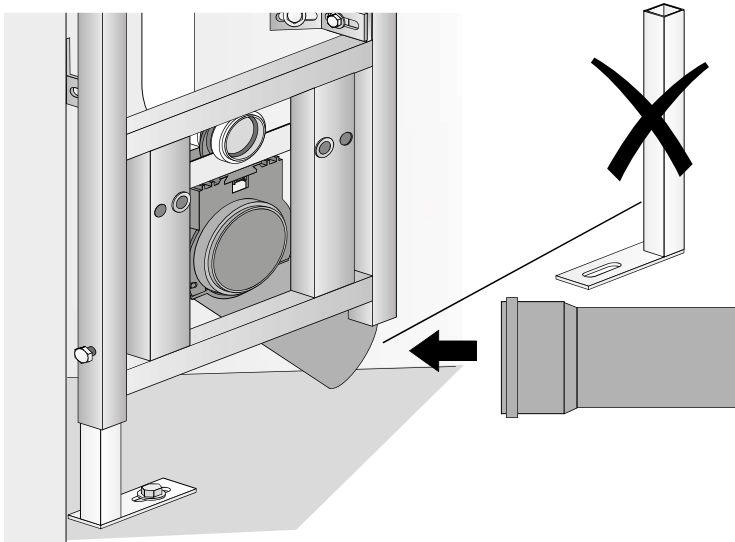

VIS

VORWAND-
INSTALLATIONS-
SYSTEME

conel.de

Eck-Element für den Trockenbau Montage- und Betriebsanleitung

Corner element for covering with plasterboard
Assembling & operating manual

KBN: **CVISWCECK**

		<u>KBN-Nummer</u>	
1	Universal-Füllventil TRINNITY	YSA2500100	25.001.00..0003
2	Flexibler Schlauch DN6 280 mm	YSA0526600	05.266.00..0000
3	CONEL Eckventil R½	YSA0524700	05.247.00..0000
4	CONEL Niederhalter WC-Eckelement	YSA0417300	04.173.00..0000
5	Bauschutz mit Deckel	YSA1603000	16.030.00..0000
6	CONEL Schnellspannbefestigung	YSA0123100	01.231.00..0000
7	Ablaufgarnitur inkl. Druckspiralen u. Klammern	YSA0398200	03.982.00..0000
8	CONEL Kombischelle	YSA0182100	01.821.00..0000
9	WC-Befestigung M12	YSA0182700	01.827.00..0000
10	Wand-WC-Anschlussgarnitur PP d:90mm	WWCAG90PP	58.933.00..0014
11	Wand-WC-Bogen PE-HD 90mm 90 Grad	WCWBS90	58.904.00..0000