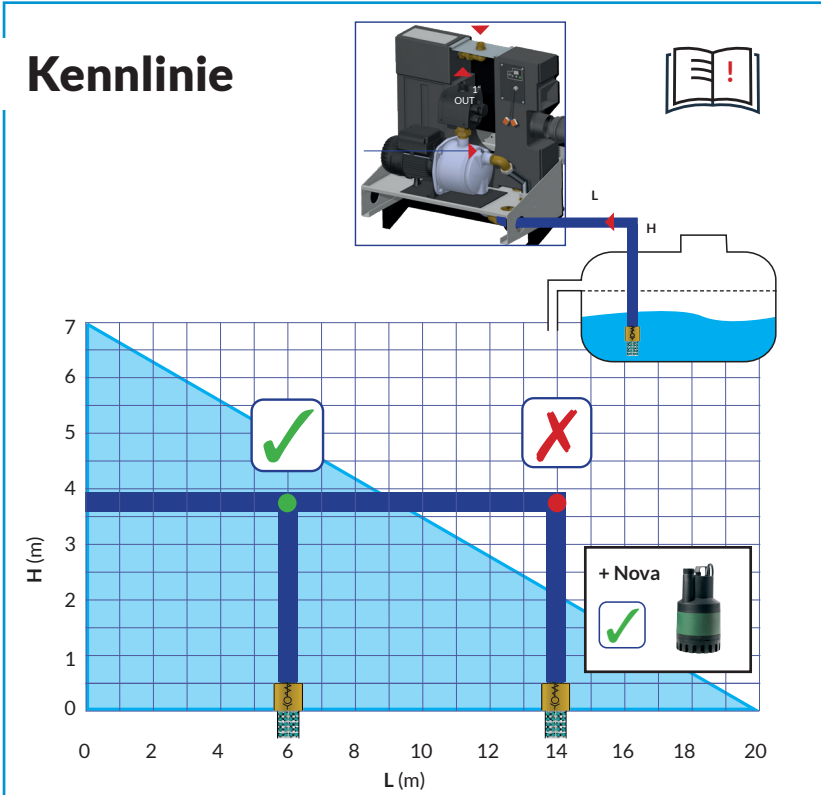

# 12 Kalibrierung

1.

2.

Regenwasserstand  
Rainwater Level

Calibration

Display

Betriebsstatus  
Operation Mode

Man./Auto