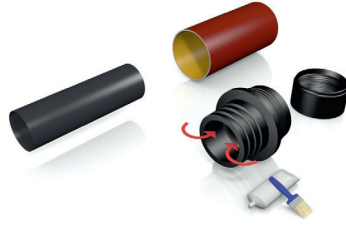

## DRAIN LINK KOMBIADAPTER

- / für unterschiedliche Nennweiten & Werkstoffe
- / geeignet für alle Rohrwerkstoffe & Oberflächen
- / innenliegende Dichtung
- / druckdicht bis 0.5 bar

### DRAIN LINK Kombiadapter – für die innenliegende Verbindung von Rohren unterschiedlicher Nennweiten und Werkstoffe

Der **DRAIN LINK** Kombiadapter dient zur Verbindung von Rohren unterschiedlicher Nennweiten und Werkstoffe. Er ist sowohl unterputzgeeignet als auch für freiliegende Rohrverbindungen einsetzbar und mit weiteren Kombiadaptoren kombinierbar.

Der **DRAIN LINK** Kombiadapter besteht aus einem hochwertigen EPDM Dichtungsmaterial, dass sich durch Langlebigkeit auszeichnet und in Falleitungen geräusch-reduzierend wirkt.

## MONTAGE

/ Rohrspitzen ausrichten und Kombiadapter je nach Anschlussituation an der gewünschten Stelle abtrennen.

/ Kombiadapter je nach Anschlussituation an der gewünschten Stelle einklappen.

/ Kombiadapter in größeres Rohr einsetzen, Gleitmittel auf Rohrspitze auftragen und kleineres Rohr einschieben.