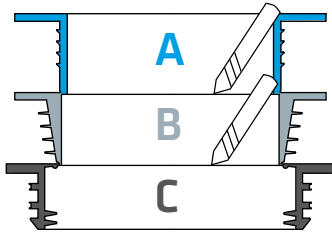

KOMBIADAPTER
KA 150 | 125/110

CODLKA150110

KOMBINATIONEN

Spitzende/Muffe	Rohr	DN
Spitzende	Geberit PE	150
Spitzende	Geberit Silent PP	150
Spitzende	Skolan dB	150
Spitzende	HT	150
Spitzende	Raupiano Plus	150
Spitzende/Muffe	Regenfallrohr Zink	150
Spitzende	Eternitrohr	150
Spitzende	Gusseisenrohr GA	150
Muffe	Gusseisenrohr GA	125
Spitzende	SML	150
Spitzende	Gusseisenrohr GGG	150
Spitzende	CONEL DRAIN	150