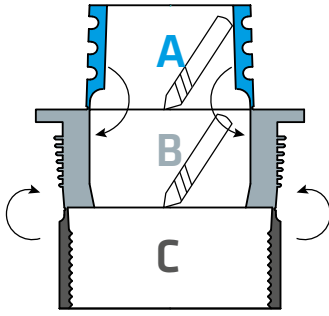

KOMBIADAPTER
KA 75/70 | 50/40

CODLKA7540

KOMBINATIONEN

Spitzende/Muffe	Rohr	DN
Spitzende	Geberit Silent db20	70
Spitzende	Geberit PE	70
Spitzende	Skolan dB	70
Spitzende	Geberit Silent PP	70
Spitzende	HT	70
Spitzende	Raupiano Plus	70
Spitzende	SML	70
Spitzende	Eternitrohr	70
Spitzende	Loro X	70
Spitzende	CONEL DRAIN	70