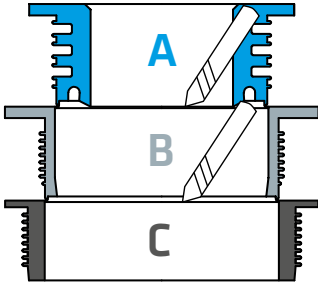

KOMBIADAPTER
KA 96/83 | 75/50

CODLKA9650

KOMBINATIONEN

Spitzende/Muffe	Rohr	DN
Spitzende	Loro X	100
Spitzende	Geberit Silent db20	100
Spitzende	Gusseisenrohr GGG	100
Spitzende/Muffe	Regenfallrohr Zink	100
Spitzende	DDR Kunststoffrohr	100
Spitzende	Skolan dB	100
Spitzende	Eternitrohr	100
Muffe	Eternitrohr	70