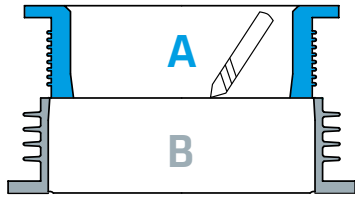

KOMBIADAPTER
100/105 | 90/75

CODLKA10075

KOMBINATIONEN

Spitzende/Muffe	Rohr	DN
Spitzende	Geberit PE	100
Spitzende	Geberit Silent PP	100
Spitzende	SML	100
Spitzende	Gusseisenrohr GA	100
Spitzende	HT	100
Spitzende	Raupiano Plus	100