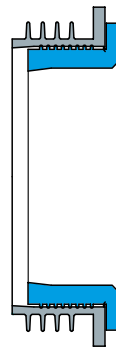

A

Rohr	DN
Geberit Silent db20	50
Geberit PE	50
Geberit Silent PP	50
HT	50
Raupiano Plus	50
Regenfallrohr Zink	50
CONEL DRAIN	50

KOMBIADAPTER  
100/105 | 90/75

**CODLKA10075**

KOMBINATIONEN

Spitzende/Muffe	Rohr	DN
Spitzende	Geberit PE	100
Spitzende	Geberit Silent PP	100
Spitzende	SML	100
Spitzende	Gusseisenrohr GA	100
Spitzende	HT	100
Spitzende	Raupiano Plus	100