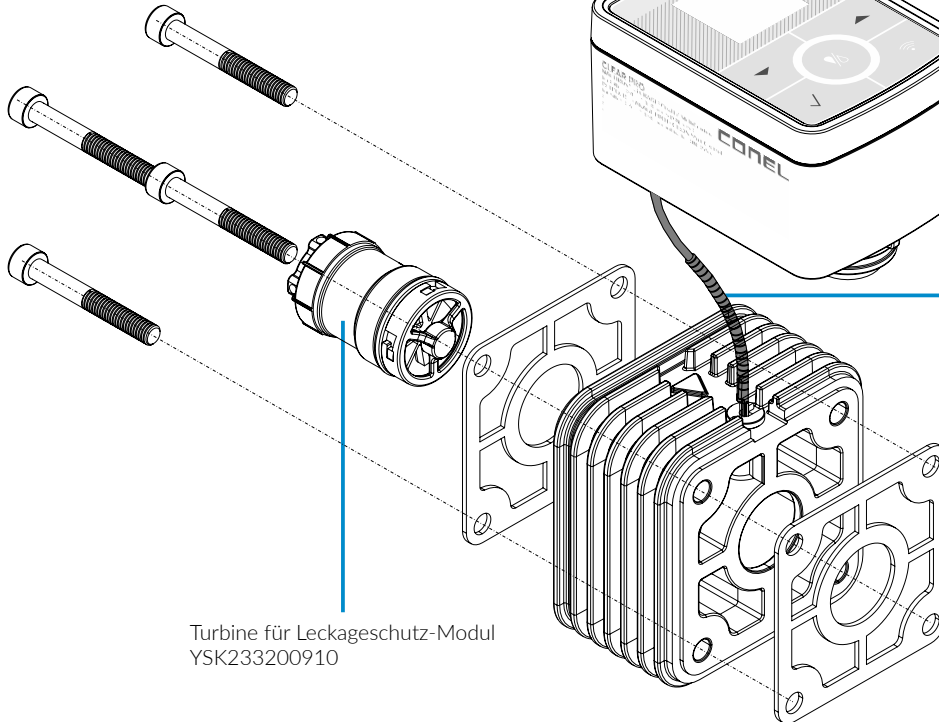

Austausch MultiControl CLEAR PRO
YSK233500900

Kabelbaum MULTICONTROL
YSK233200942

Turbine für Leckageschutz-Modul
YSK233200910